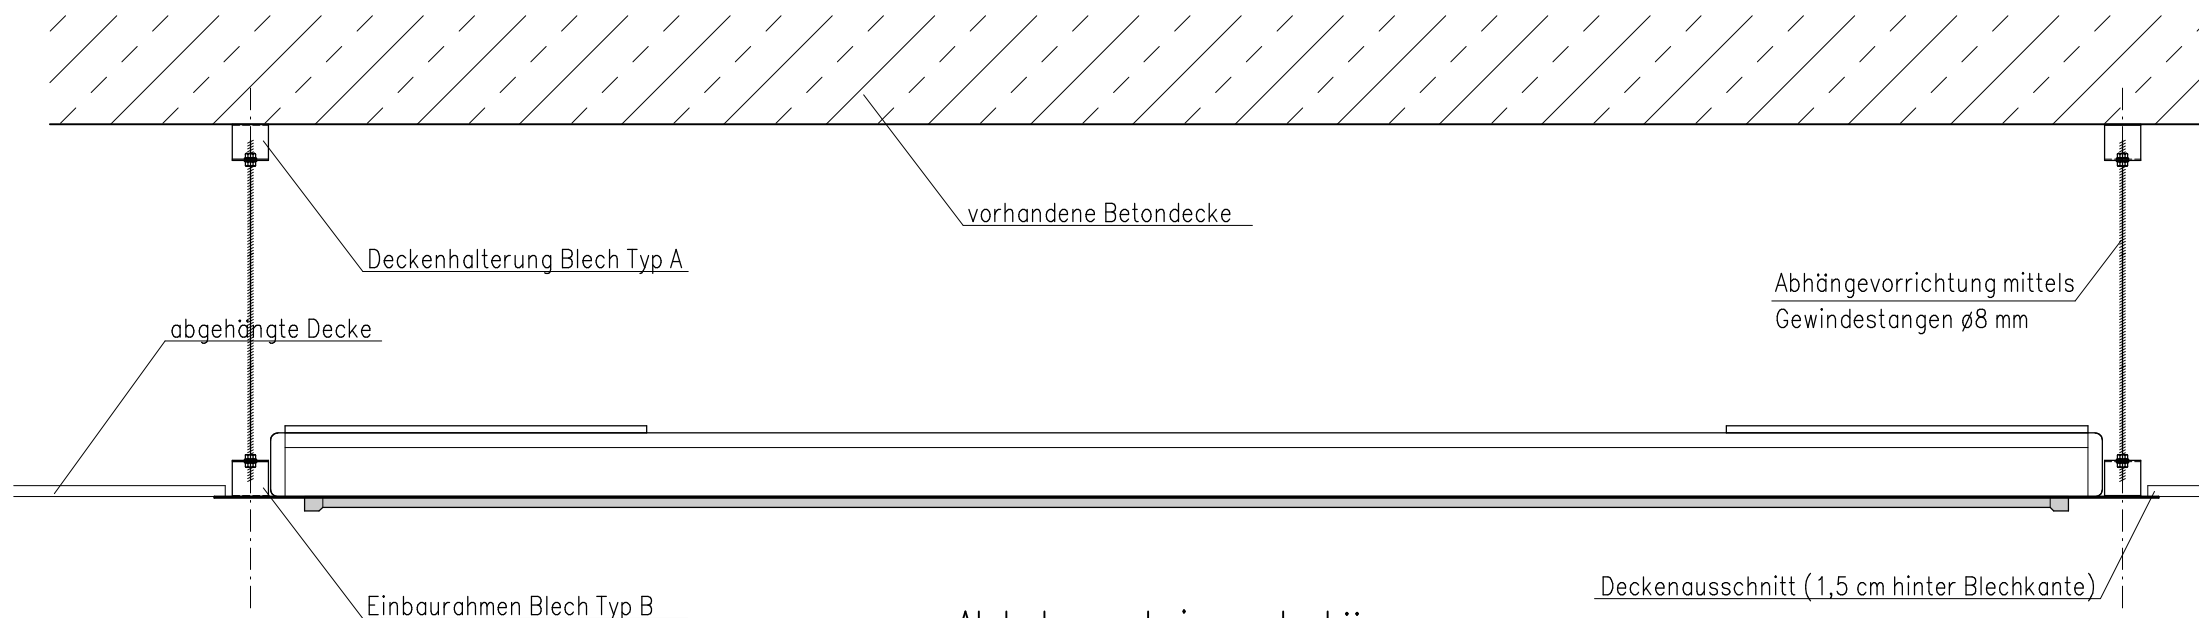

Planinhalt: **Montagezeichnung Deckeneinbaurahmen**

Maßstab	bearbeitet	Datum	Name	Projekt-Nr.
1:10				
Blattgröße	gezeichnet	21.08.2007	A.Adolph	Blatt-Nr.
DIN A3	geprüft			D5

Alphaluxx – Montageansicht

Alphaluxx – Leinwandgehäuse

Alphaluxx – Einbaurahmen

Blech Typ A

Blech Typ B

Schnitt A

Alphaluxx

Firmengruppe Marschner

Am Tiergarten 95/99, 48 167 Münster
Tel.: 02506 / 3915 Fax : 02506 / 3909

Leinwandtyp **Alphaluxx Professional - 2400**

Planinhalt: **Werkstattzeichnung Deckeneinbaurahmen**

Maßstab	bearbeitet	Datum	Name	Projekt-Nr.
1:10				
Blattgröße	gezeichnet	21.08.2007	A.Adolph	Blatt-Nr.
DIN A3	geprüft			W 5