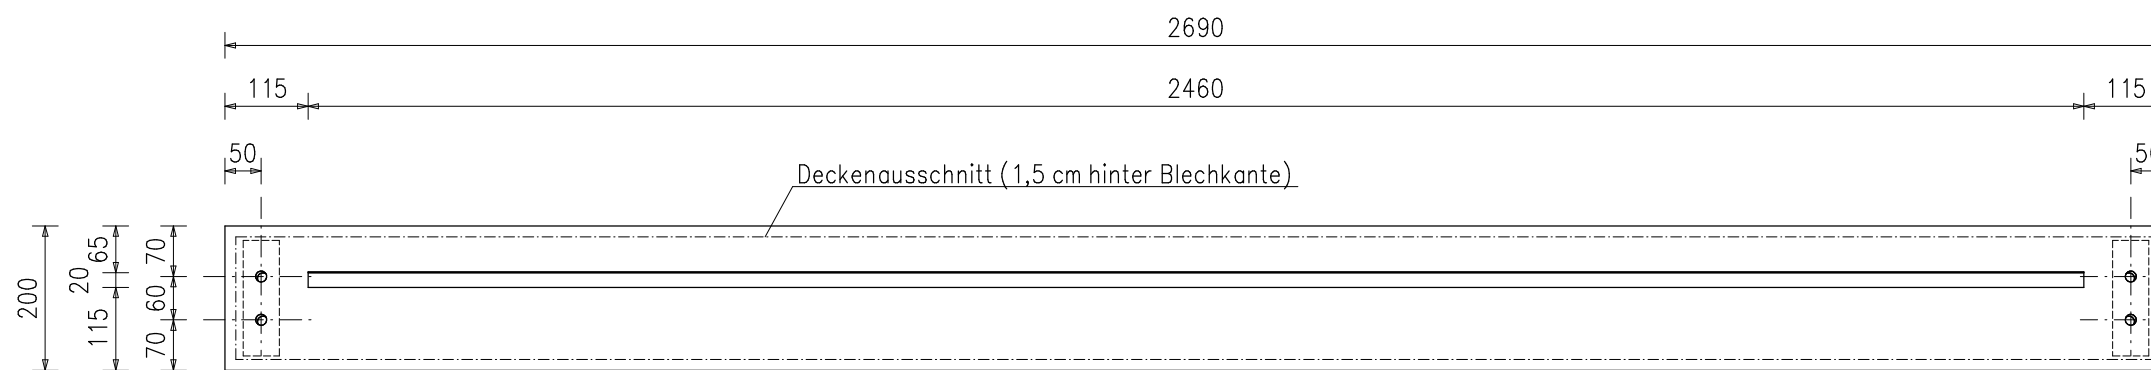

Alphaluxx – Montageansicht

Alphaluxx – Leinwandgehäuse

Alphaluxx – Einbaurahmen

Alphaluxx

Firmengruppe Marschner

Am Tiergarten 95/99, 48 167 Münster
Tel.: 02506 / 3915 Fax : 02506 / 3909

Leinwandtyp **Alphaluxx Professional – 2400**

Planinhalt: **Montagezeichnung Deckeneinbaurahmen**

Maßstab	bearbeitet	Datum	Name	Projekt-Nr.
1:10				
Blattgröße	gezeichnet	21.08.2007	A.Adolph	Blatt-Nr.
DIN A3	geprüft			D5

Alphaluxx – Montageansicht

Alphaluxx – Leinwandgehäuse

Planinhalt: **Werkstattzeichnung Deckeneinbaurahmen**

Maßstab	bearbeitet	Datum	Name	Projekt-Nr.
1:10				
Blattgröße	gezeichnet	21.08.2007	A.Adolph	Blatt-Nr.
DIN A3	geprüft			W 5