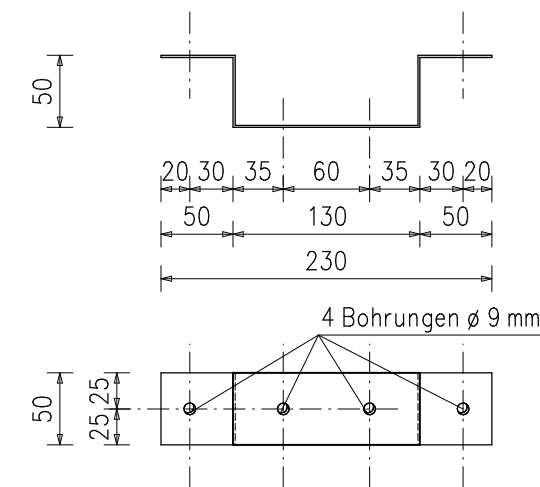

Blech Typ A

Blech Typ B