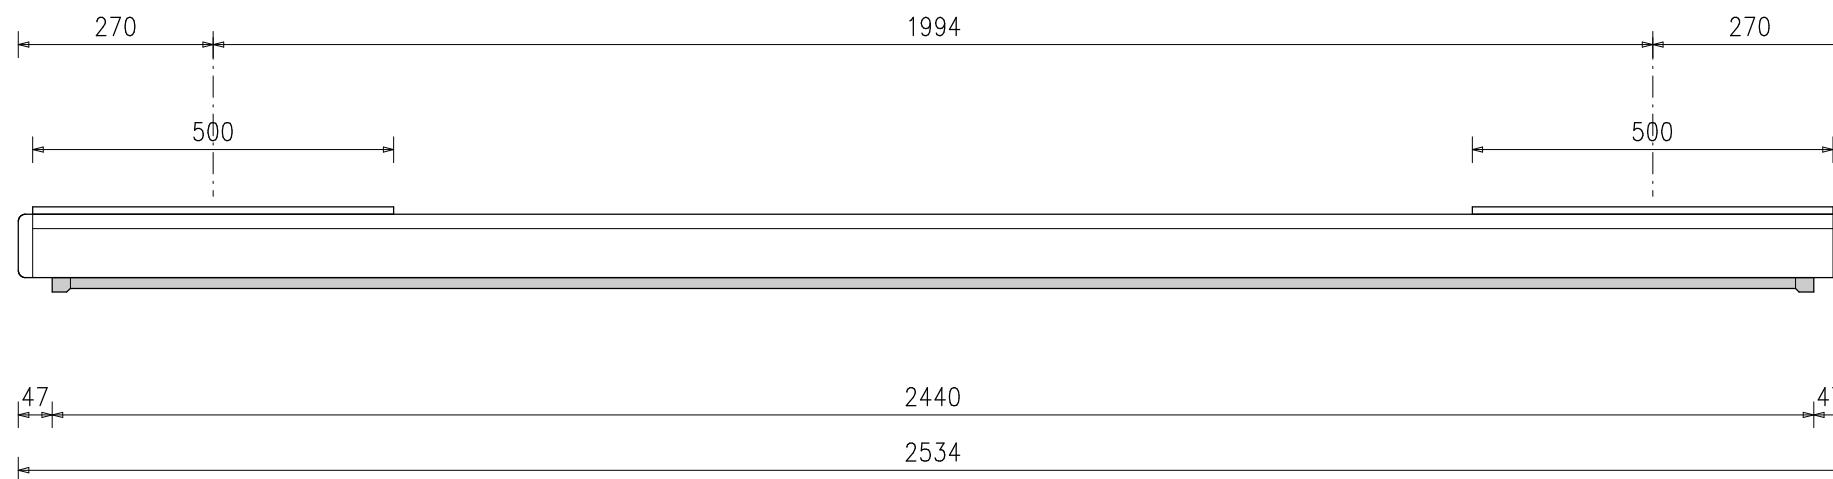

Alphaluxx – Montageansicht

Alphaluxx – Leinwandgehäuse

Alphaluxx – Einbaurahmen

Alphaluxx

Firmengruppe Marschner

Am Tiergarten 95/99, 48 167 Münster
Tel.: 02506 / 3915 Fax : 02506 / 3909

Leinwandtyp **Alphaluxx Professional – 2400**

Planinhalt: **Montagezeichnung Deckeneinbaurahmen**

Maßstab	bearbeitet	Datum	Name	Projekt-Nr.
1:10				
Blattgröße	gezeichnet	21.08.2007	A.Adolph	Blatt-Nr.
DIN A3	geprüft			D5

Alphaluxx – Montageansicht

Alphaluxx – Leinwandgehäuse

Alphaluxx – Einbaurahmen

Blech Typ A

Blech Typ B

Schnitt A

Alphaluxx

Firmengruppe Marschner

Am Tiergarten 95/99, 48 167 Münster
Tel.: 02506 / 3915 Fax : 02506 / 3909

Leinwandtyp **Alphaluxx Professional - 2400**

Planinhalt: **Werkstattzeichnung Deckeneinbaurahmen**

Maßstab	bearbeitet	Datum	Name	Projekt-Nr.
1:10				
Blattgröße	gezeichnet	21.08.2007	A.Adolph	Blatt-Nr.
DIN A3	geprüft			W 5