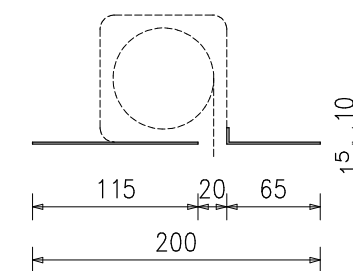

Planinhalt: **Montagezeichnung Deckeneinbaurahmen**

Maßstab	bearbeitet	Datum	Name	Projekt-Nr.
1:10				
Blattgröße	gezeichnet	21.08.2007	A.Adolph	Blatt-Nr.
DIN A3	geprüft			D5

Alphaluxx – Montageansicht

Alphaluxx – Leinwandgehäuse

Alphaluxx – Einbaurahmen

Blech Typ A

Blech Typ B

Schnitt A

Alphaluxx

Firmengruppe Marschner

Am Tiergarten 95/99, 48 167 Münster
Tel.: 02506 / 3915 Fax : 02506 / 3909

Leinwandtyp **Alphaluxx Professional - 2400**

Planinhalt: **Werkstattzeichnung Deckeneinbaurahmen**

Maßstab	bearbeitet	Datum	Name	Projekt-Nr.
1:10				
Blattgröße	gezeichnet	21.08.2007	A.Adolph	Blatt-Nr.
DIN A3	geprüft			W 5