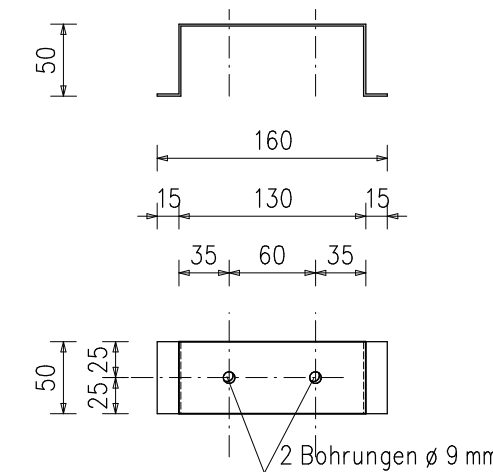

Planinhalt: **Montagezeichnung Deckeneinbaurahmen**

Maßstab	bearbeitet	Datum	Name	Projekt-Nr.
1:10				
Blattgröße	gezeichnet	21.08.2007	A.Adolph	Blatt-Nr.
DIN A3	geprüft			D5

Alphaluxx – Montageansicht

Alphaluxx – Leinwandgehäuse

Alphaluxx – Einbaurahmen

Blech Typ A

Blech Typ B

Schnitt A

Alphaluxx

Firmengruppe Marschner

Am Tiergarten 95/99, 48 167 Münster
Tel.: 02506 / 3915 Fax : 02506 / 3909

Leinwandtyp **Alphaluxx Professional - 2400**

Planinhalt: **Werkstattzeichnung Deckeneinbaurahmen**

Maßstab	bearbeitet	Datum	Name	Projekt-Nr.
1:10				
Blattgröße	gezeichnet	21.08.2007	A.Adolph	Blatt-Nr.
DIN A3	geprüft			W 5