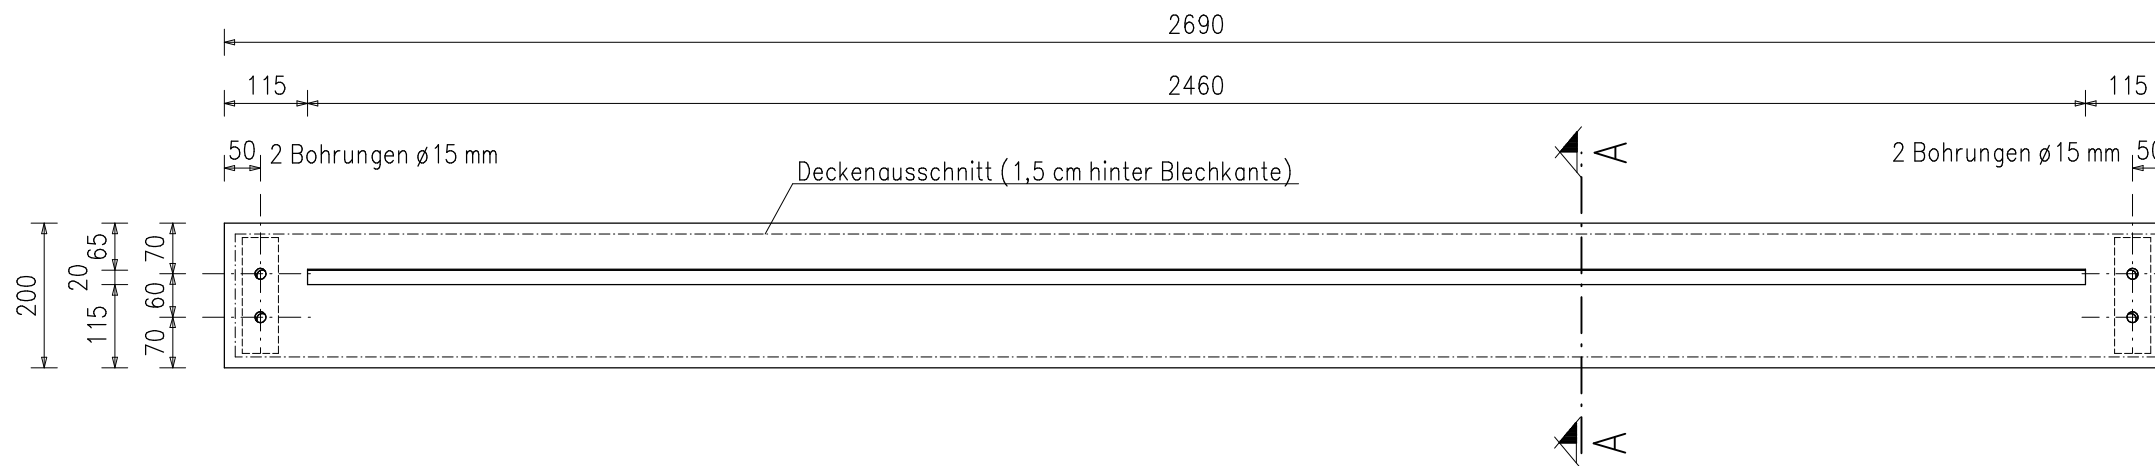

Planinhalt: **Montagezeichnung Deckeneinbaurahmen**

Maßstab	bearbeitet	Datum	Name	Projekt-Nr.
1:10				
Blattgröße	gezeichnet	21.08.2007	A.Adolph	Blatt-Nr.
DIN A3	geprüft			D5

Alphaluxx – Montageansicht

Alphaluxx – Leinwandgehäuse

Alphaluxx – Einbaurahmen

Blech Typ A

Blech Typ B

Schnitt A

Alphaluxx

Firmengruppe Marschner

Am Tiergarten 95/99, 48 167 Münster
Tel.: 02506 / 3915 Fax : 02506 / 3909

Leinwandtyp **Alphaluxx Professional - 2400**

Planinhalt: **Werkstattzeichnung Deckeneinbaurahmen**

Maßstab	bearbeitet	Datum	Name	Projekt-Nr.
1:10				
Blattgröße	gezeichnet	21.08.2007	A.Adolph	Blatt-Nr.
DIN A3	geprüft			W 5