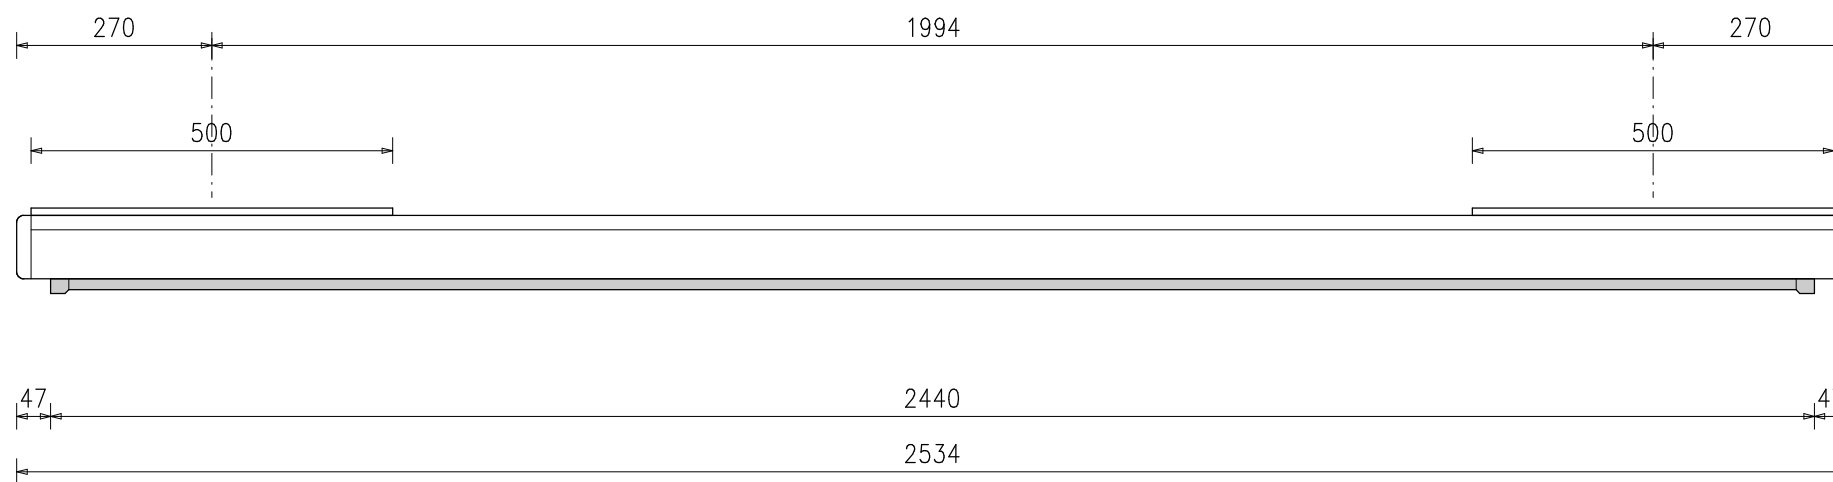

Alphaluxx – Montageansicht

Alphaluxx – Leinwandgehäuse

Alphaluxx – Einbaurahmen

Alphaluxx

Firmengruppe Marschner

Am Tiergarten 95/99, 48 167 Münster
Tel.: 02506 / 3915 Fax : 02506 / 3909

Leinwandtyp **Alphaluxx Professional – 2400**

Planinhalt: **Montagezeichnung Deckeneinbaurahmen**

Maßstab	bearbeitet	Datum	Name	Projekt-Nr.
1:10				
Blattgröße	gezeichnet	21.08.2007	A.Adolph	Blatt-Nr.
DIN A3	geprüft			D5

Alphaluxx – Montageansicht

Alphaluxx – Leinwandgehäuse

Alphaluxx – Einbaurahmen

Blech Typ A

Blech Typ B

Schnitt A

Alphaluxx

Firmengruppe Marschner

Am Tiergarten 95/99, 48 167 Münster
Tel.: 02506 / 3915 Fax : 02506 / 3909

Leinwandtyp **Alphaluxx Professional - 2400**

Planinhalt: **Werkstattzeichnung Deckeneinbaurahmen**

Maßstab	bearbeitet	Datum	Name	Projekt-Nr.
1:10				
Blattgröße	gezeichnet	21.08.2007	A.Adolph	Blatt-Nr.
DIN A3	geprüft			W 5