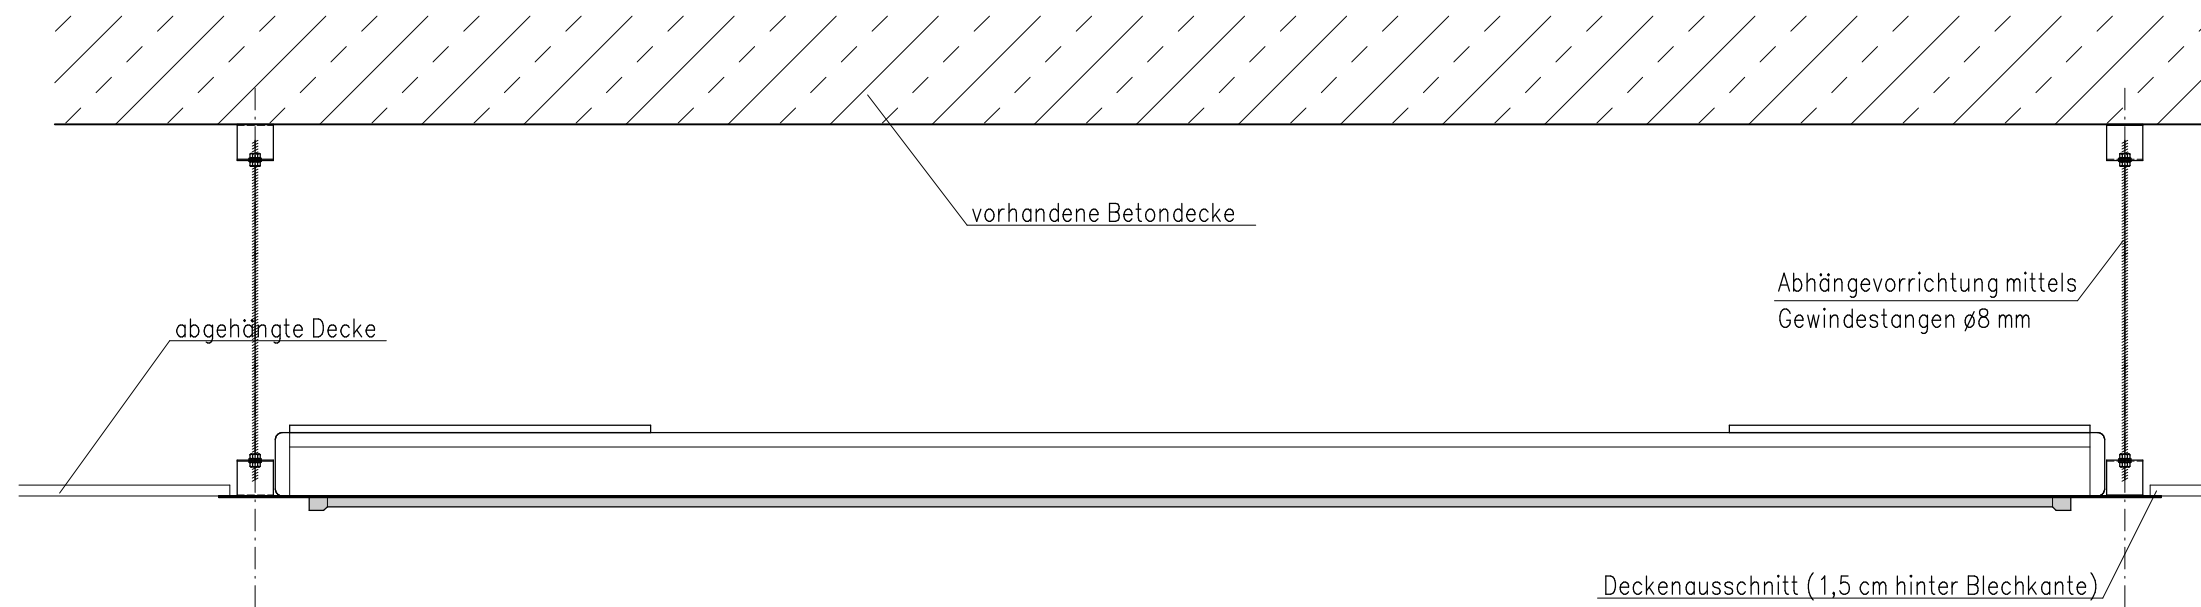

Alphaluxx – Montageansicht

Alphaluxx – Leinwandgehäuse