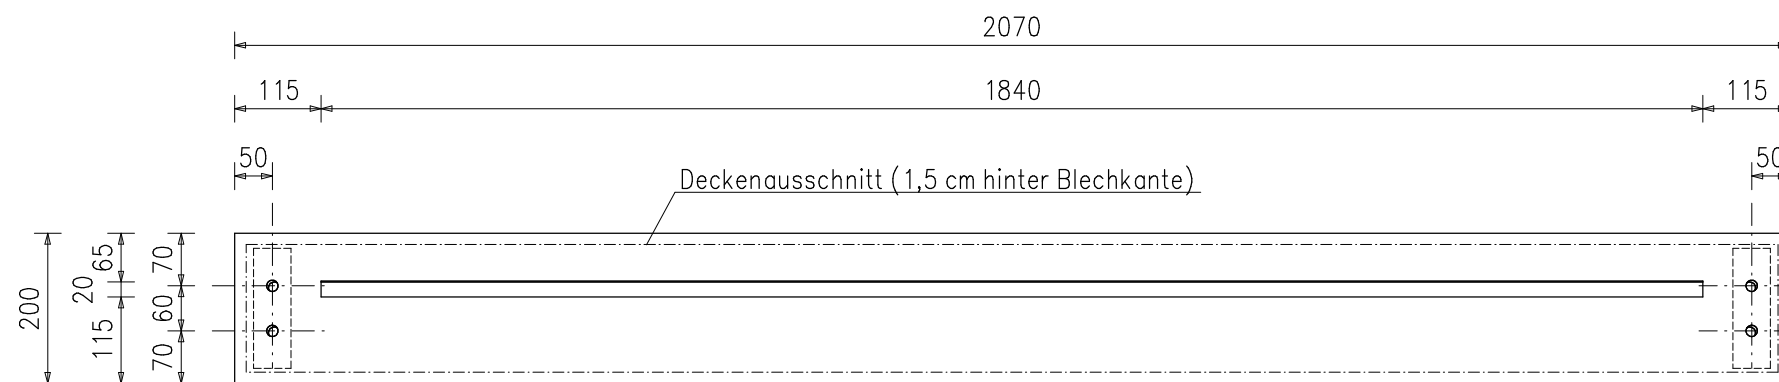

Alphaluxx – Einbaurahmen

Alphaluxx

Firmengruppe Marschner

Am Tiergarten 95/99, 48 167 Münster
Tel.: 02506 / 3915 Fax : 02506 / 3909

Leinwandtyp **Alphaluxx Professional - 1800**

Planinhalt: **Montagezeichnung Deckeneinbaurahmen**

Maßstab		Datum	Name	Projekt-Nr.
1:10	bearbeitet			
Blattgröße	gezeichnet	03.09.07	A.Adolph	Blatt-Nr.
DIN A3	geprüft			D2