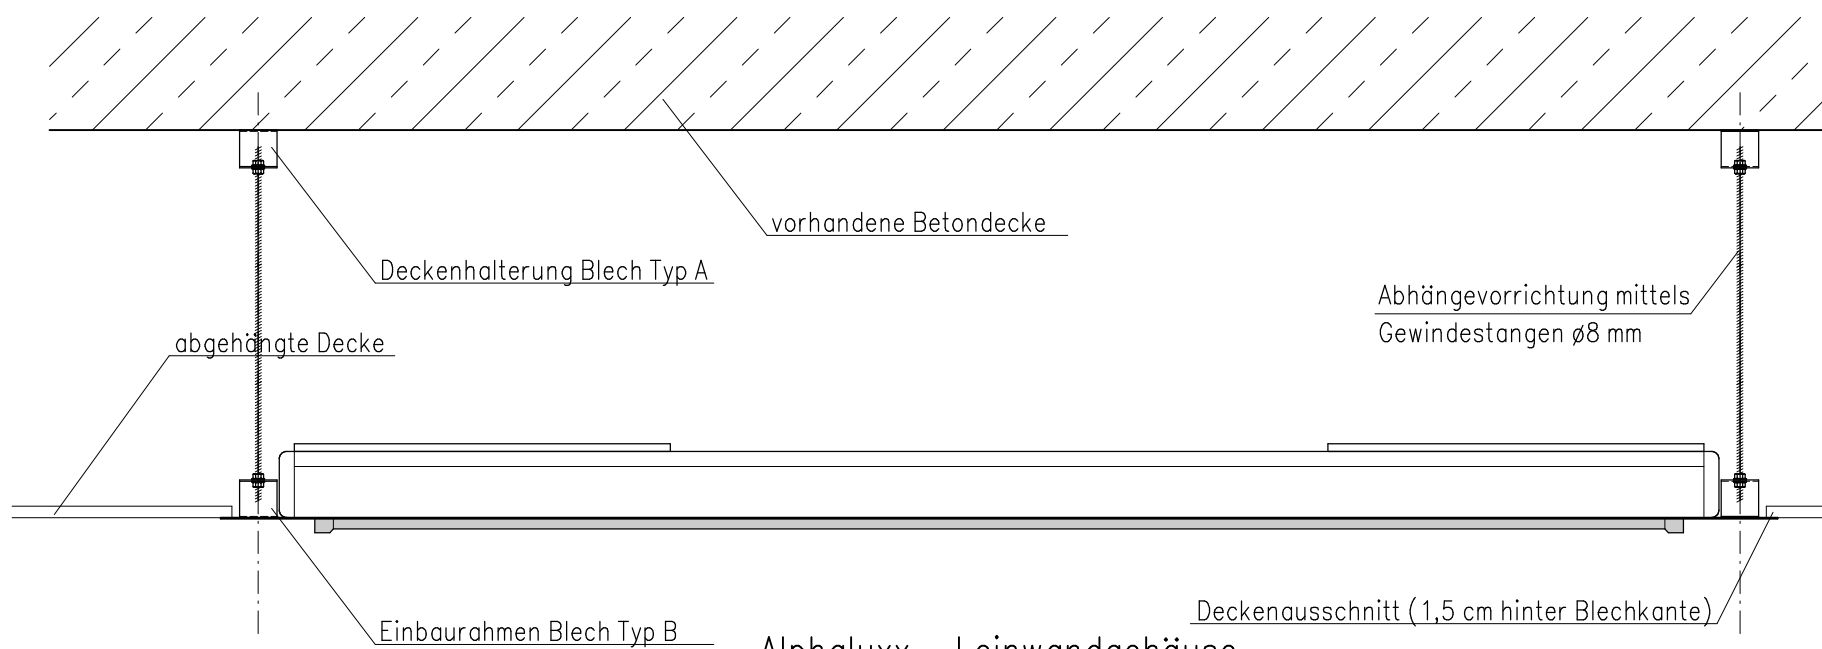

Planinhalt: **Montagezeichnung Deckeneinbaurahmen**

Maßstab		Datum	Name	Projekt-Nr.
1:10	bearbeitet			
Blattgröße	gezeichnet	03.09.07	A.Adolph	Blatt-Nr.
DIN A3	geprüft			D2

Alphaluxx – Montageansicht

Alphaluxx – Leinwandgehäuse

Alphaluxx – Einbaurahmen

Blech Typ A

Blech Typ B

Schnitt A

Alphaluxx

Firmengruppe Marschner

Am Tiergarten 95/99, 48 167 Münster
Tel.: 02506 / 3915 Fax : 02506 / 3909

Leinwandtyp **Alphaluxx Professional - 1800**

Planinhalt: **Werkstattzeichnung Deckeneinbaurahmen**

Maßstab 1:10	bearbeitet	Datum	Name	Projekt-Nr.
	gezeichnet	03.09.07	A.Adolph	
Blattgröße DIN A3	geprüft			Blatt-Nr. W 2