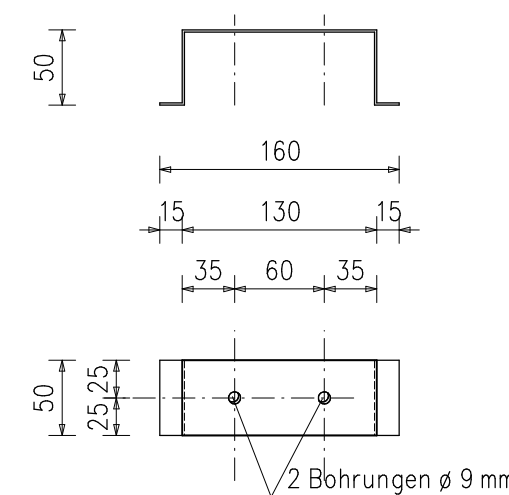

Planinhalt: **Montagezeichnung Deckeneinbaurahmen**

Maßstab		Datum	Name	Projekt-Nr.
1:10	bearbeitet			
Blattgröße	gezeichnet	03.09.07	A.Adolph	Blatt-Nr.
DIN A3	geprüft			D2

Alphaluxx – Montageansicht

Alphaluxx – Leinwandgehäuse

Alphaluxx – Einbaurahmen

Blech Typ A

Blech Typ B

Schnitt A

Alphaluxx

Firmengruppe Marschner

Am Tiergarten 95/99, 48 167 Münster
Tel.: 02506 / 3915 Fax : 02506 / 3909

Leinwandtyp **Alphaluxx Professional - 1800**

Planinhalt: **Werkstattzeichnung Deckeneinbaurahmen**

Maßstab 1:10	bearbeitet	Datum	Name	Projekt-Nr.
	gezeichnet	03.09.07	A.Adolph	
Blattgröße DIN A3	geprüft			Blatt-Nr. W 2