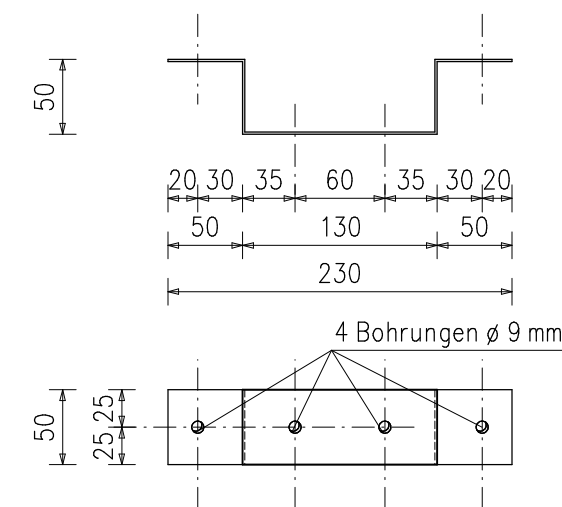

Blech Typ A

Blech Typ B