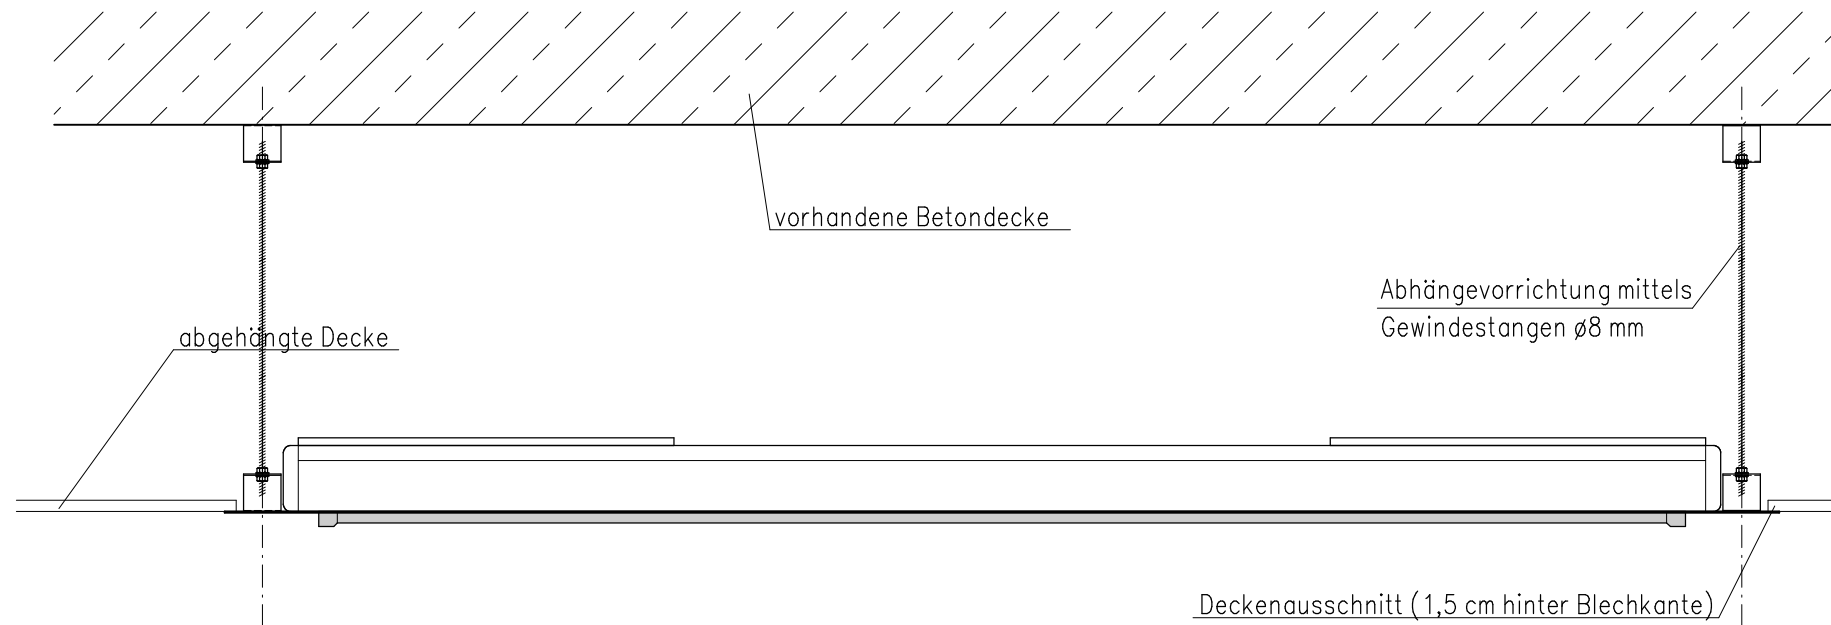

Alphaluxx – Montageansicht

Alphaluxx – Leinwandgehäuse