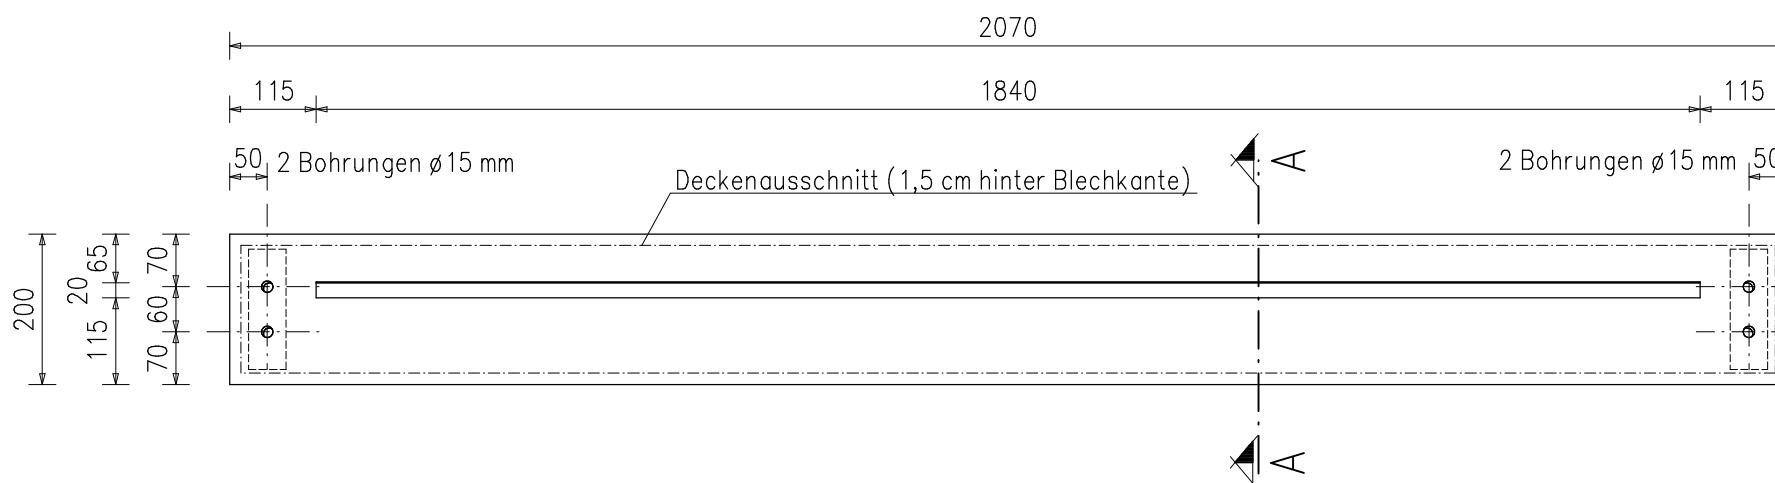

Planinhalt: **Montagezeichnung Deckeneinbaurahmen**

Maßstab		Datum	Name	Projekt-Nr.
1:10	bearbeitet			
Blattgröße	gezeichnet	03.09.07	A.Adolph	Blatt-Nr.
DIN A3	geprüft			D2

Alphaluxx – Montageansicht

Alphaluxx – Leinwandgehäuse

Alphaluxx – Einbaurahmen

Blech Typ A

Blech Typ B

Schnitt A

Alphaluxx

Firmengruppe Marschner

Am Tiergarten 95/99, 48 167 Münster
Tel.: 02506 / 3915 Fax : 02506 / 3909

Leinwandtyp **Alphaluxx Professional - 1800**

Planinhalt: **Werkstattzeichnung Deckeneinbaurahmen**

Maßstab 1:10	bearbeitet	Datum	Name	Projekt-Nr.
	gezeichnet	03.09.07	A.Adolph	
Blattgröße DIN A3	geprüft			Blatt-Nr. W 2