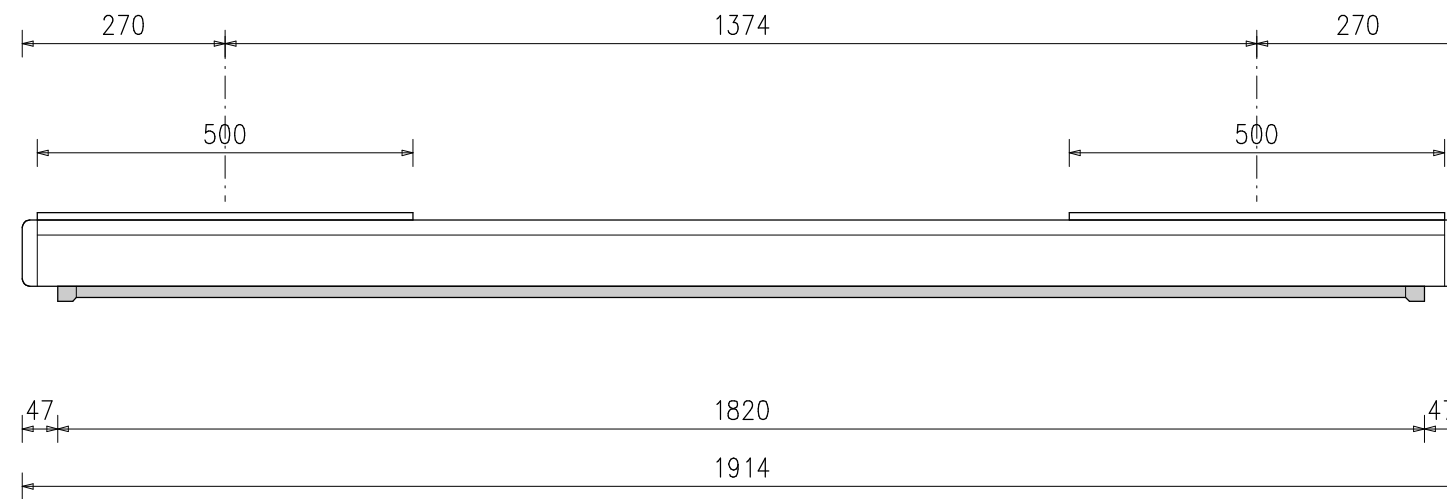

Alphaluxx – Montageansicht

Alphaluxx – Leinwandgehäuse

Alphaluxx – Einbaurahmen

Alphaluxx

Firmengruppe Marschner

Am Tiergarten 95/99, 48 167 Münster
Tel.: 02506 / 3915 Fax : 02506 / 3909

Leinwandtyp **Alphaluxx Professional - 1800**

Planinhalt: **Montagezeichnung Deckeneinbaurahmen**

Maßstab		Datum	Name	Projekt-Nr.
1:10	bearbeitet			
Blattgröße	gezeichnet	03.09.07	A.Adolph	Blatt-Nr.
DIN A3	geprüft			D2

Alphaluxx – Montageansicht

Alphaluxx – Leinwandgehäuse

Planinhalt: **Werkstattzeichnung Deckeneinbaurahmen**

Maßstab 1:10	bearbeitet	Datum	Name	Projekt-Nr.
	gezeichnet	03.09.07	A.Adolph	
Blattgröße DIN A3	geprüft			Blatt-Nr. W 2