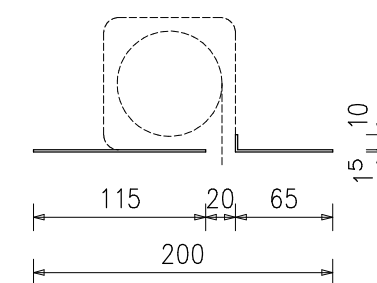

Planinhalt: **Montagezeichnung Deckeneinbaurahmen**

Maßstab		Datum	Name	Projekt-Nr.
1:10	bearbeitet			
Blattgröße	gezeichnet	03.09.07	A.Adolph	Blatt-Nr.
DIN A3	geprüft			D2

Alphaluxx – Montageansicht

Alphaluxx – Leinwandgehäuse

Alphaluxx – Einbaurahmen

Blech Typ A

Blech Typ B

Schnitt A

Alphaluxx

Firmengruppe Marschner

Am Tiergarten 95/99, 48 167 Münster
Tel.: 02506 / 3915 Fax : 02506 / 3909

Leinwandtyp **Alphaluxx Professional - 1800**

Planinhalt: **Werkstattzeichnung Deckeneinbaurahmen**

Maßstab 1:10	bearbeitet	Datum	Name	Projekt-Nr.
	gezeichnet	03.09.07	A.Adolph	
Blattgröße DIN A3	geprüft			Blatt-Nr. W 2