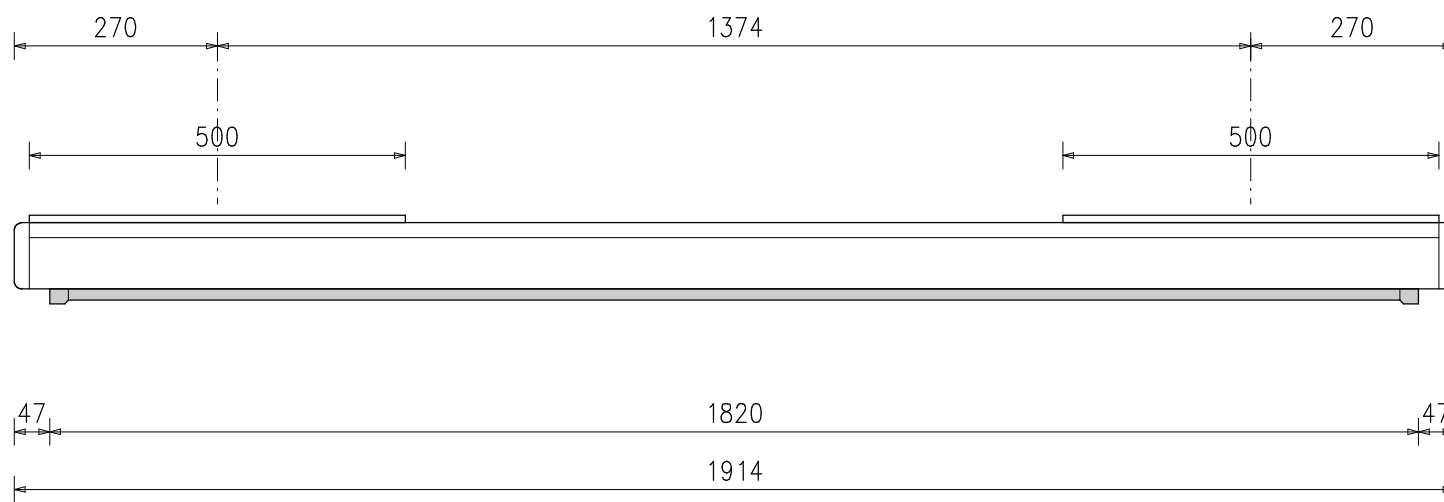

Planinhalt: **Montagezeichnung Deckeneinbaurahmen**

Maßstab		Datum	Name	Projekt-Nr.
1:10	bearbeitet			
Blattgröße	gezeichnet	03.09.07	A.Adolph	Blatt-Nr.
DIN A3	geprüft			D2

Alphaluxx – Montageansicht

Alphaluxx – Leinwandgehäuse

Planinhalt: **Werkstattzeichnung Deckeneinbaurahmen**

Maßstab 1:10	bearbeitet	Datum	Name	Projekt-Nr.
	gezeichnet	03.09.07	A.Adolph	
Blattgröße DIN A3	geprüft			Blatt-Nr. W 2