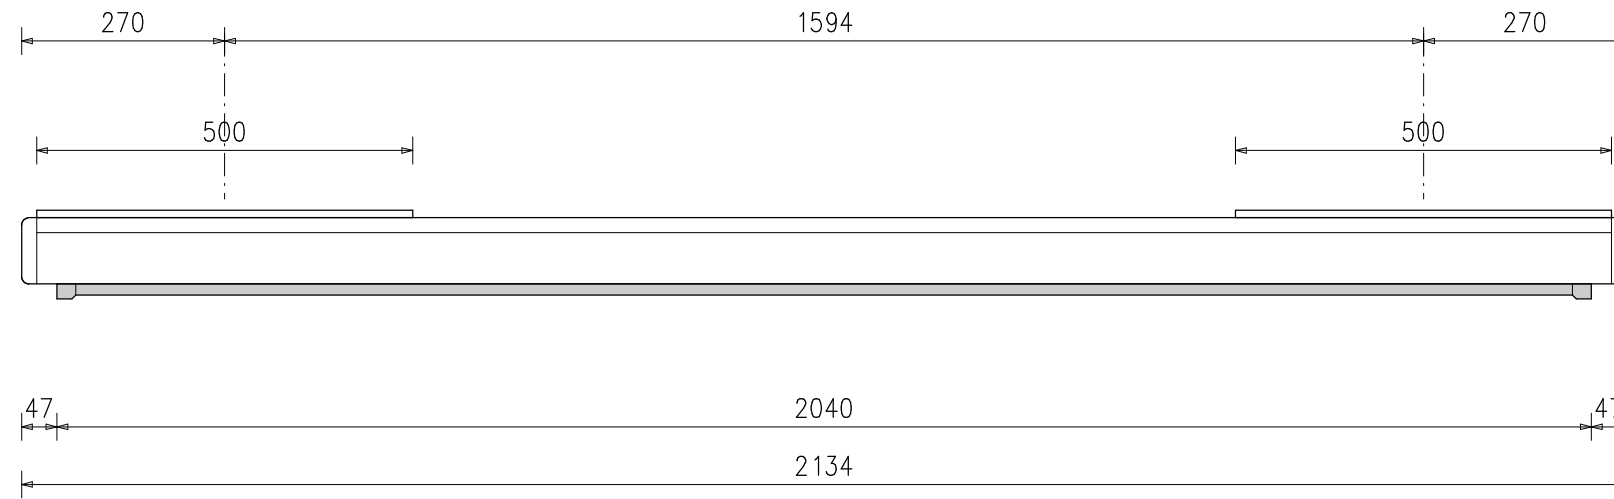

Alphaluxx – Montageansicht

Alphaluxx – Leinwandgehäuse

Alphaluxx – Einbaurahmen

Blech Typ A

Blech Typ B

Schnitt A

Alphaluxx

Firmengruppe Marschner

Am Tiergarten 95/99, 48 167 Münster
Tel.: 02506 / 3915 Fax : 02506 / 3909

Leinwandtyp **Alphaluxx Professional – 2000**

Planinhalt: **Werkstattzeichnung Deckeneinbaurahmen**

Maßstab	bearbeitet	Datum	Name	Projekt-Nr.
1:10	gezeichnet	03.09.07	A.Adolph	
Blattgröße	geprüft			Blatt-Nr.
DIN A3				W 3