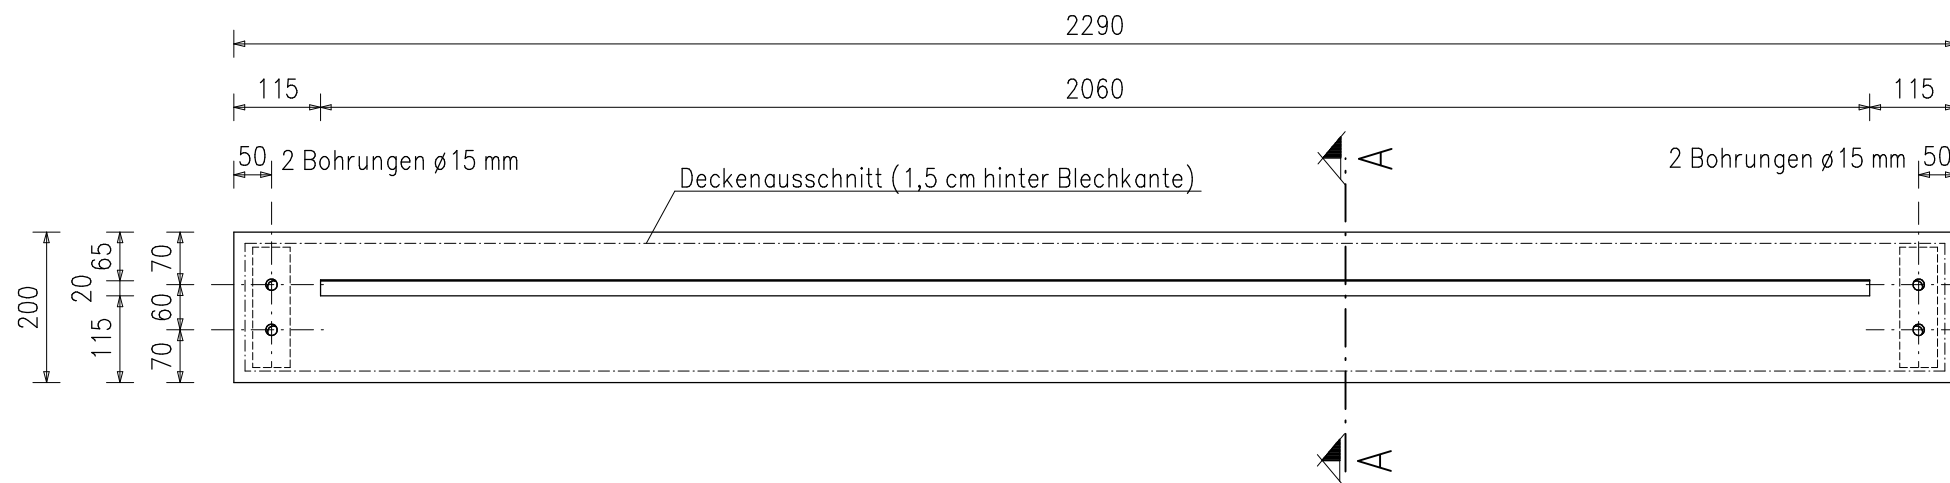

Alphaluxx – Einbaurahmen