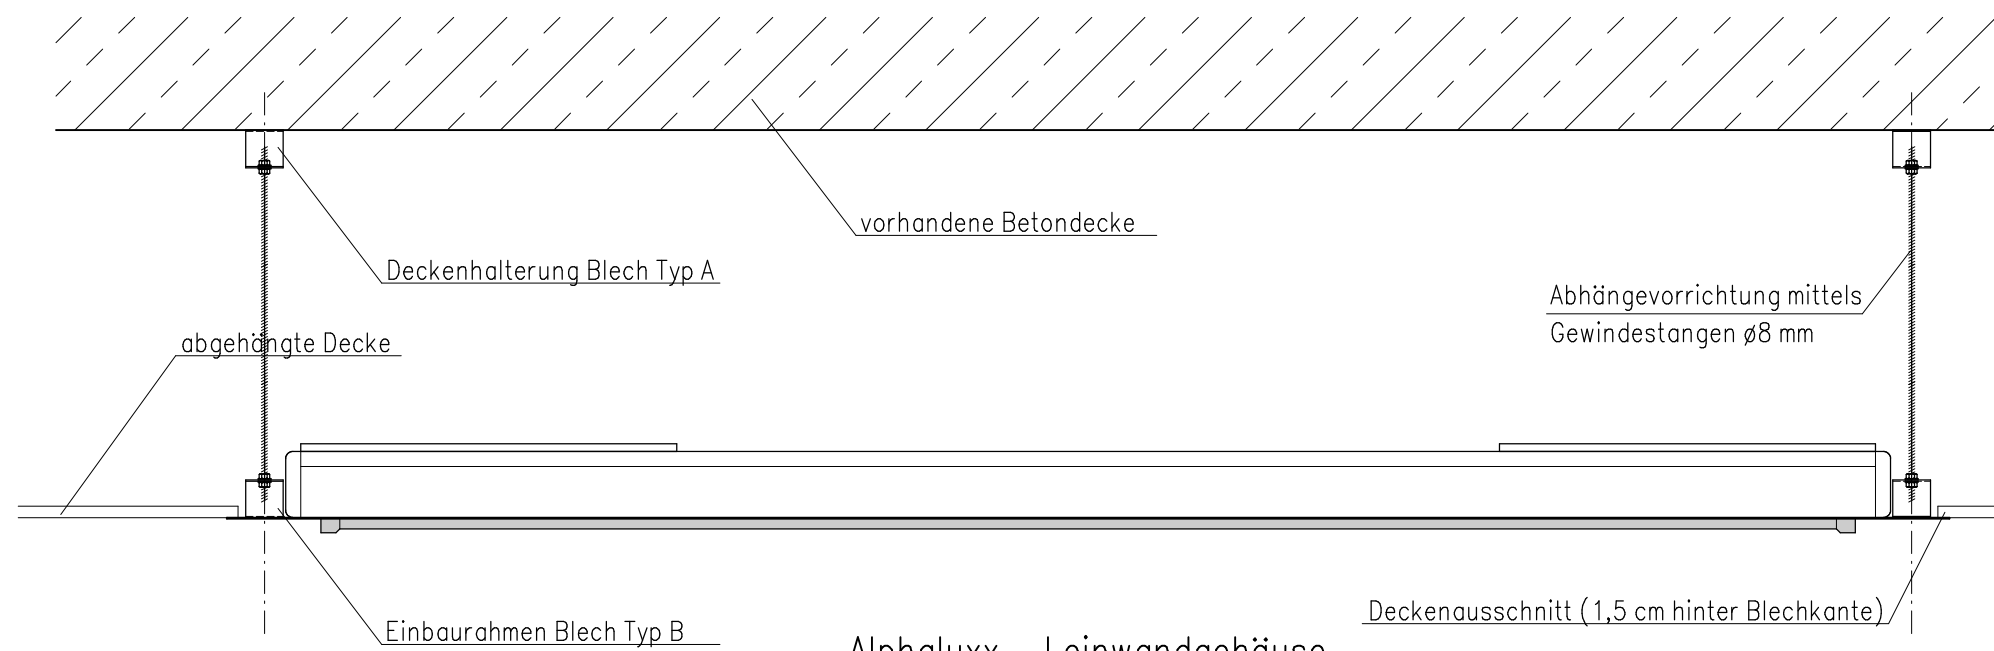

Alphaluxx – Montageansicht

Alphaluxx – Leinwandgehäuse